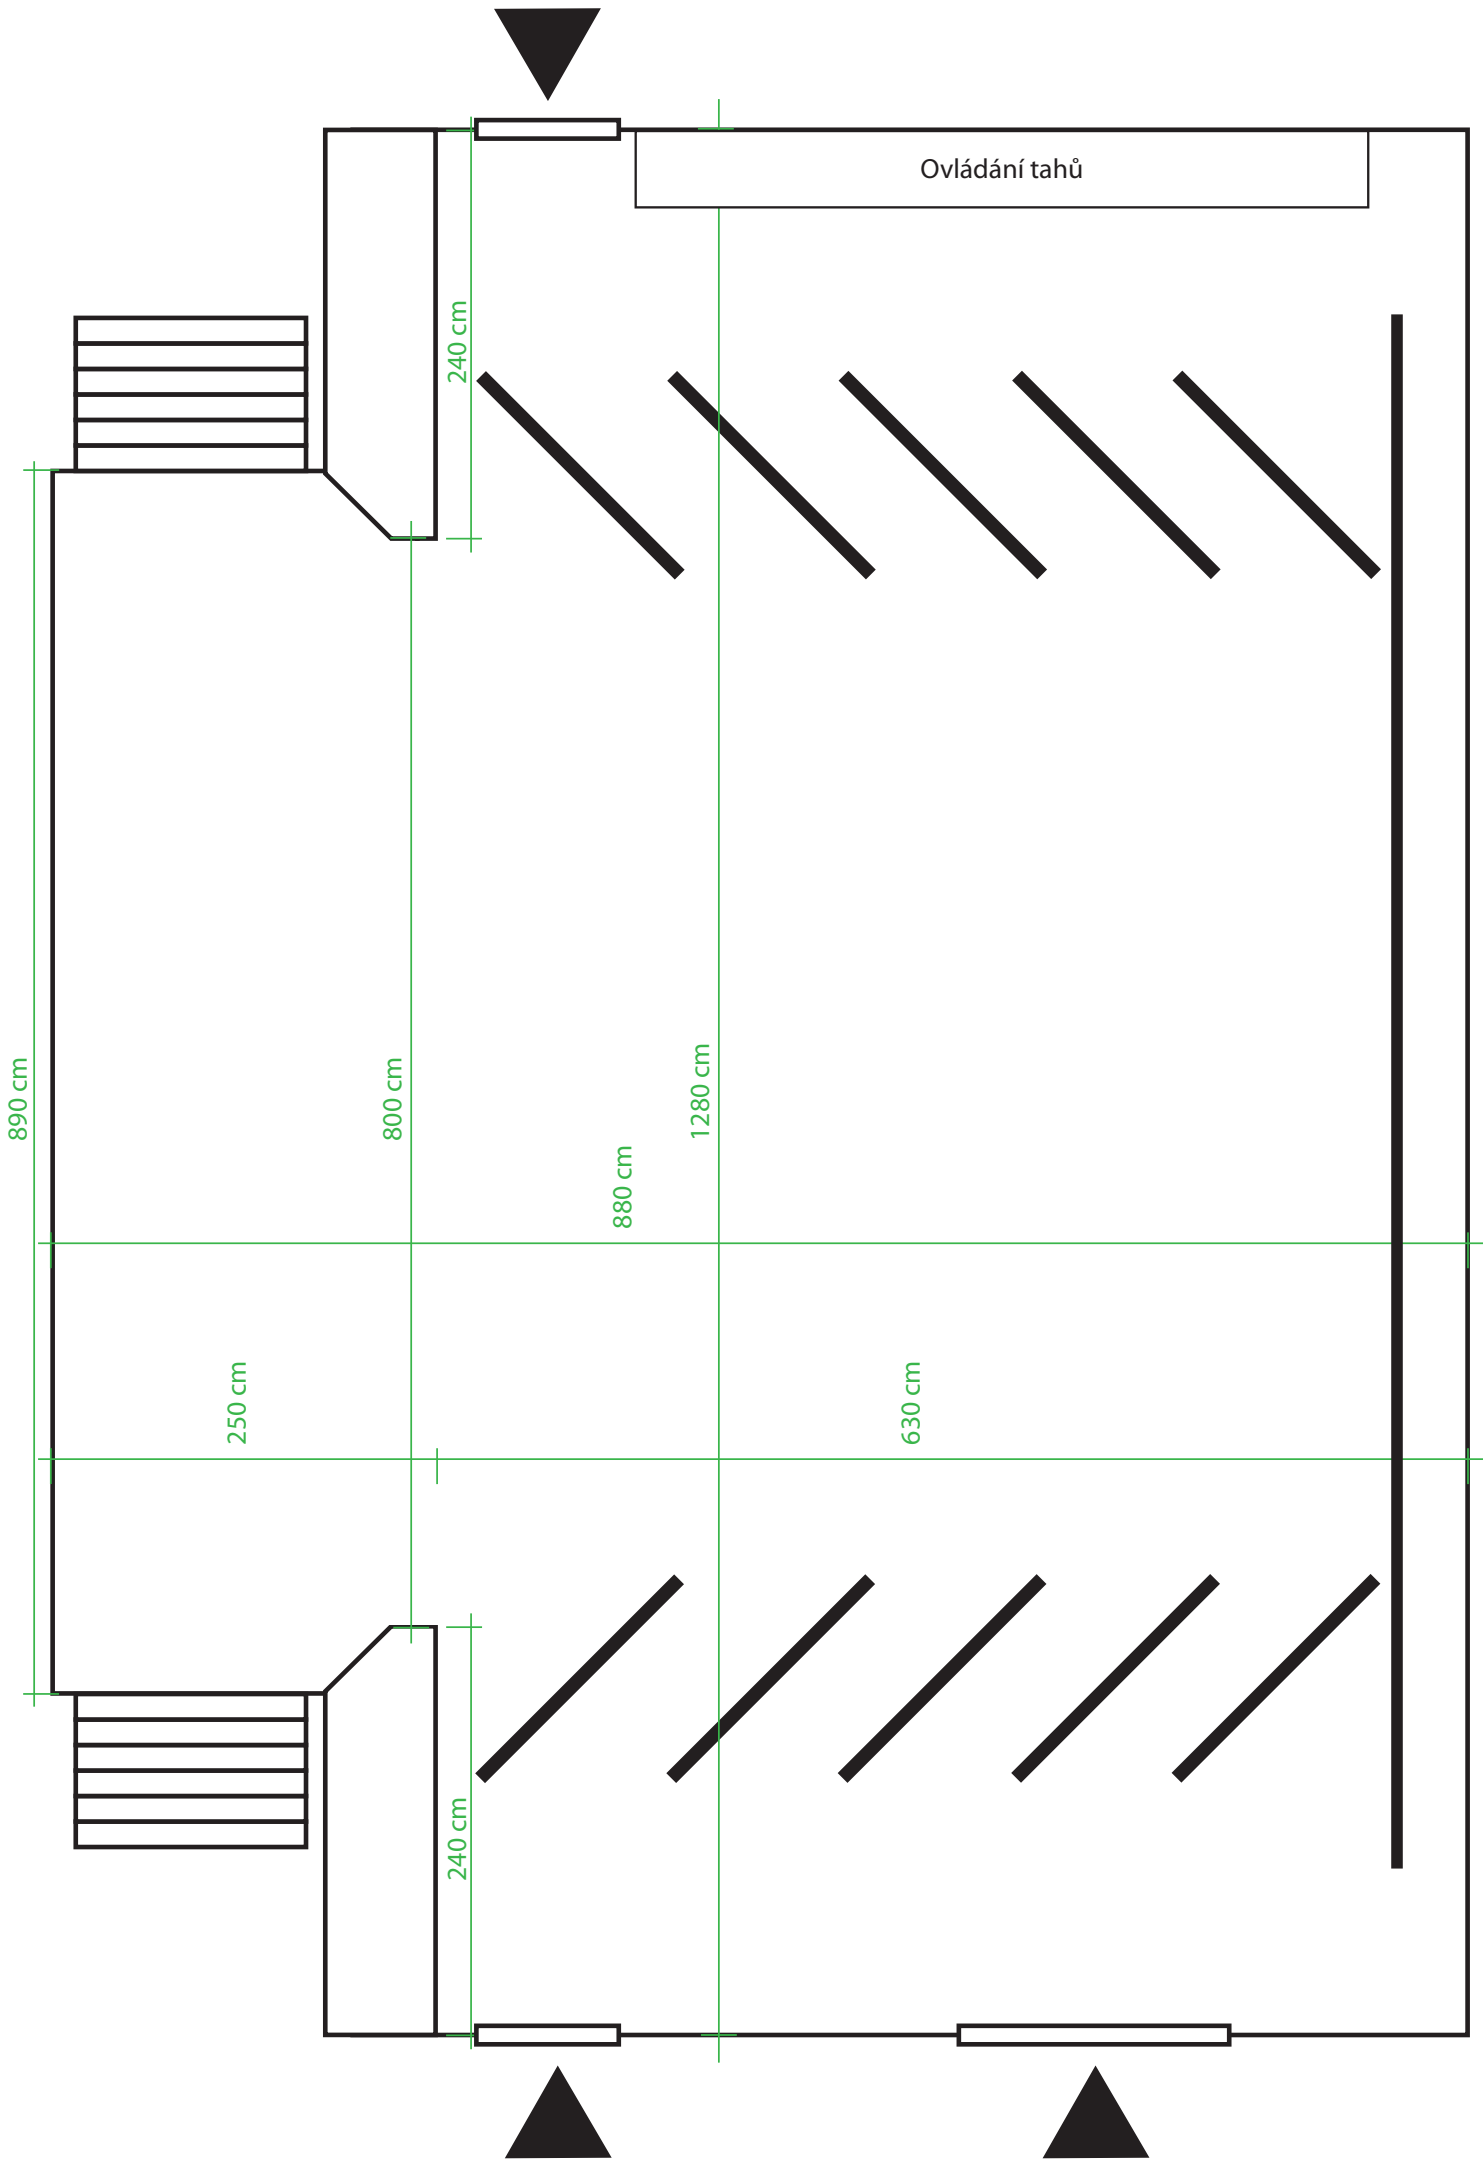

TECHNICKÉ VYBAVENÍ ŠEMBEROVO DIVADLO VYSOKÉ MÝTO

Zesilovače

Mixážní pult

Světelný pult

Rack s ekvalizéry, dále 2x mini disk s autopauzou, CD a MC přehrávač

Výhled ze zvukařské a osvětlovací kabiny

Zvukový aparát

Světla umístěná na balkóně

Pohled z balkónu, světla v sále

Odposlechy na jevišti 2x

Tahy (13x)

Forbína

Světelné vybavení na jevišti

Světelné vybavení na jevišti

Světelné vybavení na jevišti