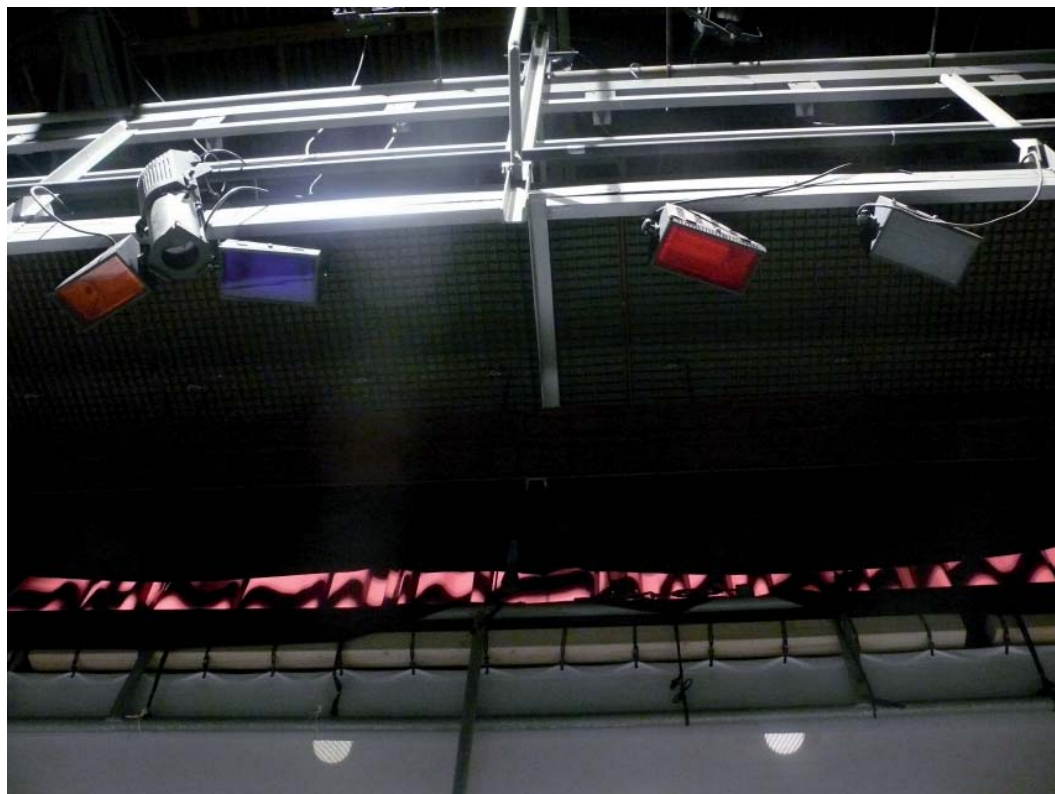

TECHNICKÉ VYBAVENÍ ŠEMBEROVO DIVADLO VYSOKÉ MÝTO

Zesilovače

Mixážní pult

Světelný pult

Rack s ekvalizéry, dále 2x mini disk s autopauzou, CD a MC přehrávač

Výhled ze zvukařské a osvětlovací kabiny

Zvukový aparát

Světla umístěná na balkóně

Pohled z balkónu, světla v sále

Odposlechy na jevišti 2x

Tahy (13x)

Forbína

Světelné vybavení na jevišti

Světelné vybavení na jevišti

Světelné vybavení na jevišti

Světelné vybavení na jevišti

Světelné vybavení na jevišti

Světelné vybavení na jevišti

Světelné vybavení na jevišti

Světelné vybavení na jevišti (světla na tahách)

Světelné vybavení na jevišti

Světelné vybavení na jevišti