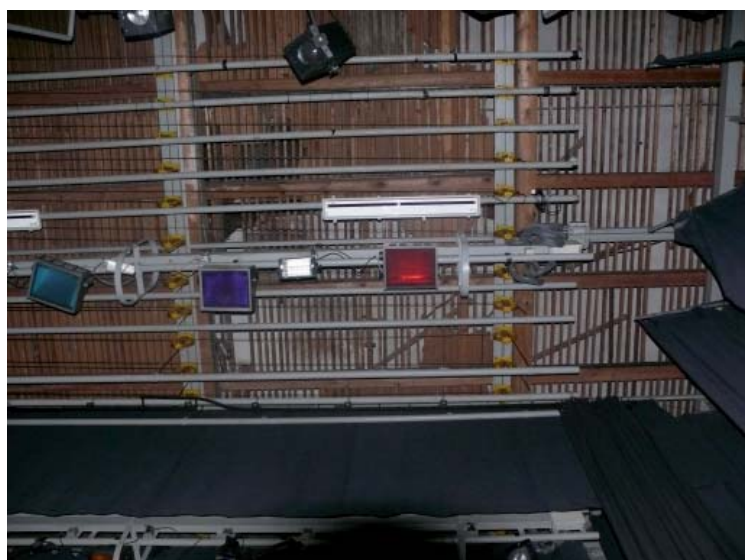

TECHNICKÉ VYBAVENÍ ŠEMBEROVO DIVADLO VYSOKÉ MÝTO

Zesilovače

Mixážní pult

Světelný pult

Rack s ekvalizéry, dále 2x mini disk s autopauzou, CD a MC přehrávač

Výhled ze zvukařské a osvětlovací kabiny

Zvukový aparát

Světla umístěná na balkóně

Pohled z balkónu, světla v sále

Odposlechy na jevišti 2x

Tahy (13x)

Forbína

Světelné vybavení na jevišti

Světelné vybavení na jevišti

Světelné vybavení na jevišti

Světelné vybavení na jevišti

Světelné vybavení na jevišti

Světelné vybavení na jevišti

Světelné vybavení na jevišti

Světelné vybavení na jevišti (světla na tahách)

Světelné vybavení na jevišti

Světelné vybavení na jevišti